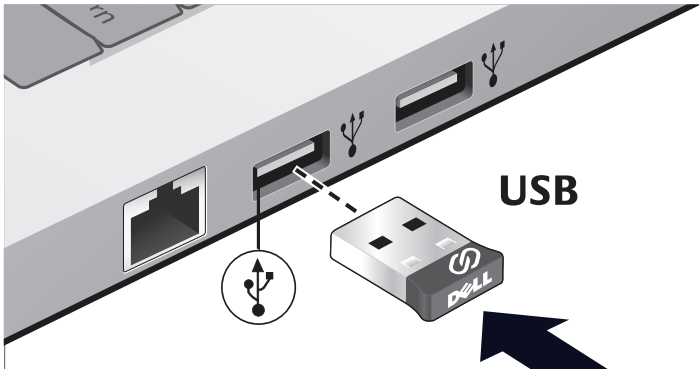

Windows 8 Only

- Windows charms 功能表
- Windows charms
- Windows チャーム
- Чудо-кнопки Windows
- Windows snabbknappsfalt
- Ícónes Windows
- Windows charms مزة
- Ícone promemória di Windows
- Windows-Charms
- Windows charms
- Windows charms
- Accessos de Windows
- Windows charms
- Ovládací tlačítka Windows
- Windows charms
- 윈도우즈 참 바 (charms bar)
- Windows charms
- Windows'un Yan Çubuğu

Windows 8 Only

- 應用程式切換
- 應用程序切换
- アプリスイッチ
- Переключение на приложение
- App-byte
- Changer d'application
- مفتاح التطبيقات
- Passa all'app
- App-Wechsel
- Windows charms (Windows-perler)
- Sift af app
- Selector de aplicaciones
- Alternar aplicativo
- Prepinač aplikace
- Μετάβαση σε εφαρμογή
- 응용 프로그램 전환
- Mudança de aplicação
- Uygulama Seçimi

- 捲動和搖攝
- 滾動和平移
- スクロール/パン
- Прокрутка и сдвиг
- Klicka och dra
- Défilement et panoramique
- تمرير وتحويل
- Scorri e panoramica
- Scrollen und schwenken
- Bla og heft
- Rul og panorer
- Desplazarse y panorámica
- Rolagem e panorâmica
- Posunout
- Κύλιση και μετατόπιση
- 스크롤 및 이동
- Deslocamento e panorâmica
- Kaydırma ve tersyüz