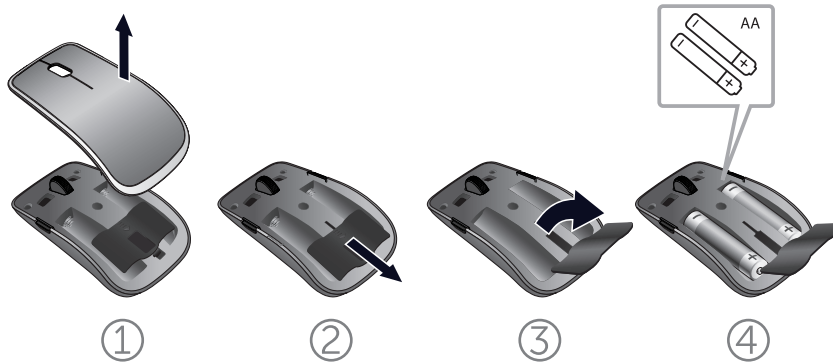

Windows 8 Only

- Windows charms 功能表
- Windows charms
- Windows チャーム
- Чудо-кнопки Windows
- Windows snabbknappsfalt
- Ícónes Windows
- Windows charms مزة
- Ícone promemória di Windows
- Windows-Charms
- Windows charms
- Windows charms
- Accessos de Windows
- Windows charms
- Ovládací tlačítka Windows
- Windows charms
- 윈도우즈 참 바 (charms bar)
- Windows charms
- Windows'un Yan Çubuğu

Windows 8 Only

- 應用程式切換
- 應用程序切换
- アプリスイッチ
- Переключение на приложение
- App-byte
- Changer d'application
- مفتاح التطبيقات
- Passa all'app
- App-Wechsel
- Windows charms (Windows-perler)
- Sift af app
- Selector de aplicaciones
- Alternar aplicativo
- Prepinač aplikace
- Μετάβαση σε εφαρμογή
- 응용 프로그램 전환
- Mudança de aplicação
- Uygulama Seçimi

- 捲動和搖攝
- 滾動和平移
- スクロール/パン
- Прокрутка и сдвиг
- Klicka och dra
- Défilement et panoramique
- تمرير وتحويل
- Scorri e panoramica
- Scrollen und schwenken
- Bla og heft
- Rul og panorer
- Desplazarse y panorámica
- Rolagem e panorâmica
- Posunout
- Κύλιση και μετατόπιση
- 스크롤 및 이동
- Deslocamento e panorâmica
- Kaydırma ve tersyüz